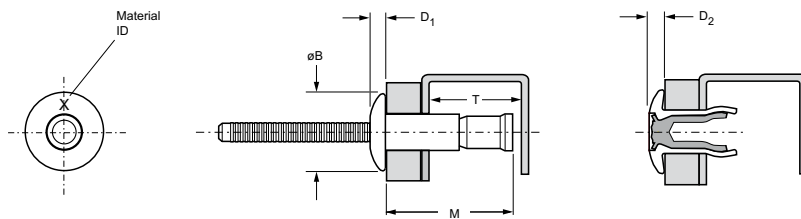

English	Français	Deutsch	Italiano	Español
Protruding head	Tête bombée	Flachrundkopf	Testa tonda	Cabeza alomada
Body: stainless steel* Natural	Corps: Inox* Brut	Hülse: Edelstahl* Unbehandelt	Corpo: Acciaio inox* Nessuna finitura	Cuerpo: Acero inoxidable* Natural
Stem: stainless steel* Natural	Tige: Inox* Brut	Dorn: Edelstahl* Unbehandelt	Gambo: Acciaio inox* Nessuna finitura	Vástago: Acero inoxidable* Natural

*: AISI 304

ø nom.	øB		D1		M	ø B max.	D1 max.	T min.	D2 max.	kN ¹⁾	kN ¹⁾	Part No/ref
	min.	max.	min.	max.								
4.8 (3/16")	1.63	6.86	4.9	5.1	18.2	10.1	2.1	10.5	1.9	6.44	5.11	02711-00613 ²⁾
	1.63	11.10			24.5			13.5				02711-00617 ²⁾
6.4 (1/4")	2.03	9.53	6.6	7.0	23.7	13.4	2.9	12.2	2.7	11.78	10.45	02711-00817 ²⁾
	2.03	15.87			33.0			16.4				02711-00824 ²⁾
10.0 (3/8")	3.04	15.87	9.95	10.4	36.2	20.3	4.1	22.3	4.0	26.08	19.40	02711-01228